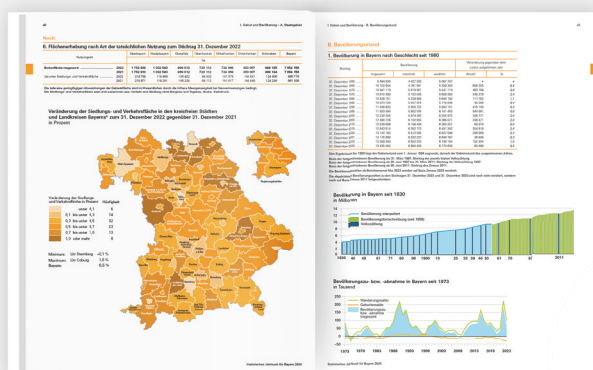

Aktuelle
Veröffentlichungen
unter
q.bayern.de/produkte

Statistisches Jahrbuch für Bayern

Das **Statistische Jahrbuch** für Bayern ist das Standardwerk der amtlichen Statistik in Bayern seit 1894. Darin zusammengestellt sind jährlich aktuelle Statistikdaten über Land, Leben, Leute, Politik, Wissenschaft und Wirtschaft in Bayern.

Auf über 700 Seiten enthält es die wichtigsten Ergebnisse aller amtlichen

Statistiken – in Form von Tabellen, Graphiken oder Karten – zum Teil mit langjährigen Vergleichsdaten und Zeitreihen.

Ebenso enthalten sind ausgewählte Strukturdaten für Regierungsbezirke, kreisfreie Städte und Landkreise sowie Regionen Bayerns, für Bund und Länder sowie die EU-Mitgliedstaaten.

Preise

Buch	39,00 €
Buch + DVD	46,00 €
DVD	12,00 €
Datei (PDF)	12,00 €